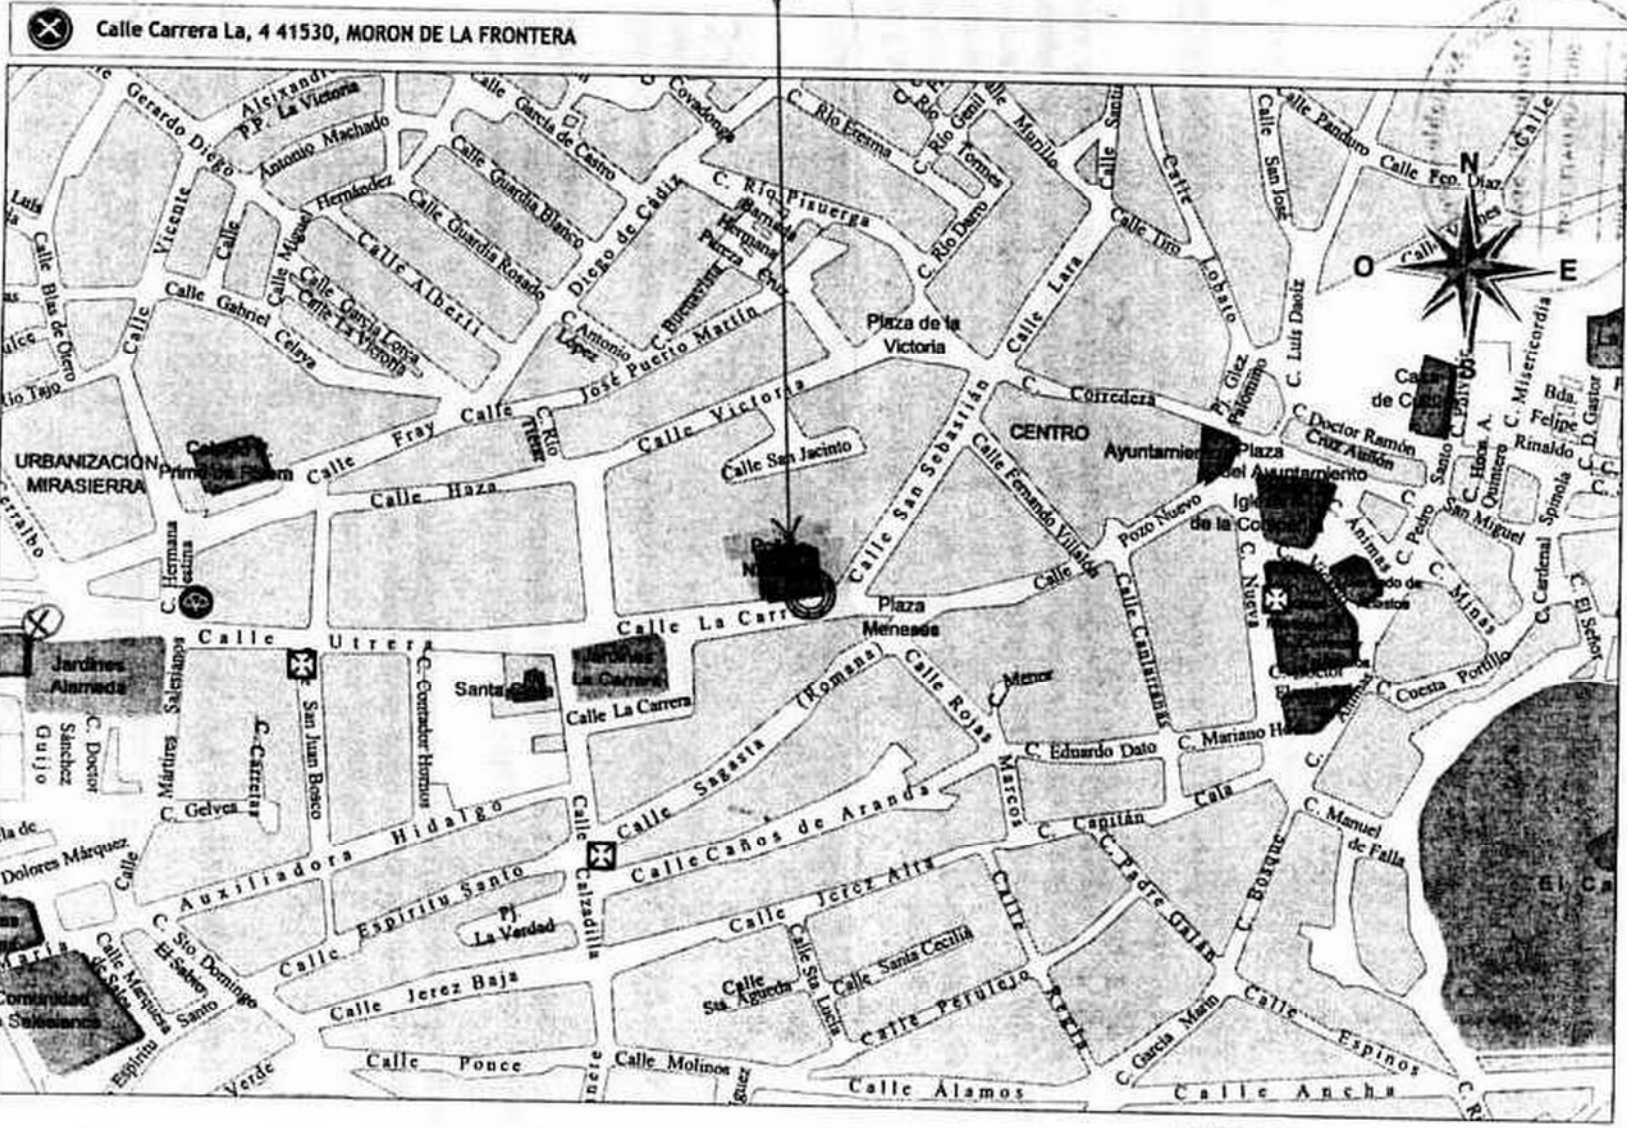

el Callejero

de PaginasAmarillas.es

MORÓN de la FRONTERA POLILE STATION

MORÓN AB WORKERS' BUS STOP IN MORÓN DE LA FRONTERA